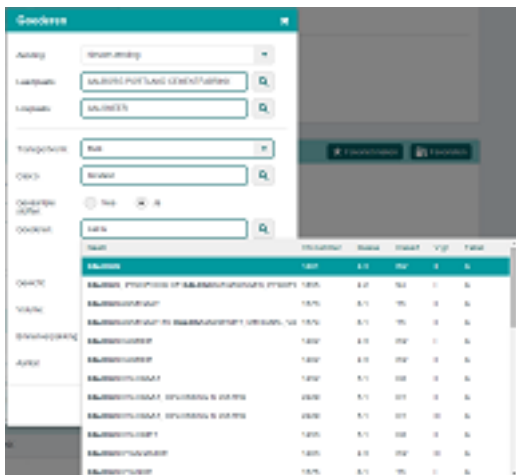

Schnell anfangen mit der BICS-Software

Die Informationen auf dieser Übersichtsseite helfen Ihnen, sofort mit der Arbeit mit BICS zu beginnen. Weitere Informationen finden Sie auch in den [Handbüchern](#) [1].

Klicken Sie auf eines der folgenden „Schnell anfangen“-Themen:

- [BICS zum ersten Mal starten und benutzen](#) [2]:
 - [Anmelden und Referenzdaten aktualisieren](#) [3]
 - [Schiffsrumpf- und Adressangaben anlegen](#) [4]
- [Eine Reise eingeben und anmelden](#) [5]
 - [Reise- und Ladungsinformationen eingeben](#) [6]
 - [Anmelden und eine Reise verschicken](#) [7]
 - [Reise- und Ladungsinformationen betrachten](#) [8] (Ausdrucken oder E-Mails).
- [Log-Datei verschicken und BICS-Versionsinformationen betrachten](#) [9] (beispielsweise, wenn Helpdesk-Unterstützung benötigt wird)
- [Wichtige Einstellungen](#) [10]:
 - [Favoriten einstellen](#) [11] (Schiffsfavorit usw.)
 - [Das eigene Kennwort einstellen](#) [12] (Anmelden auf BICS)
 - [Weitere Benutzer anlegen oder ändern](#) [13].
 - [BICS-Informationsservice-Konto und/oder Kontaktdaten ändern](#) [14].
 - [Eigenes Mail-Konto als zusätzliches Meldungskonto konfigurieren](#) [15].
 - [Daten-Kommunikation händisch einstellen, ein- oder ausschalten](#) [16].