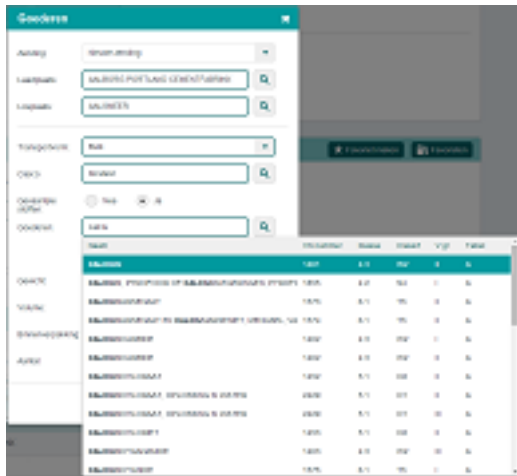

Aan de slag met BICS

De informatie op deze overzichtspagina helpt u om direct aan de slag te gaan met BICS. Meer informatie vindt u ook in de [handleidingen](#) [1].

Klik op een van de onderstaande "Snel aan de slag" onderwerpen:

- [BICS eerste keer opstarten en gebruiken](#) [2]:
 - [Inloggen en bijwerken Referentiedata](#) [3].
 - [Aanmaken casco- en adresgegevens](#) [4].
- [Invoeren en aanmelden van een reis](#) [5].
 - [Invoeren reis- en ladinginformatie.](#) [6]
 - [Aanmelden, versturen van een reis \(berichten\).](#) [7]
 - [Inzien reis- en ladinginformatie](#) [8] (afdrukken of e-mailen).
- [Logging versturen en versie-informatie BICS inzien](#) [9] (t.b.v. ondersteuning door de Helpdesk).
- [Belangrijke instellingen:](#) [10]
 - [Voorkeuren instellen](#) [11] (o.a. voorkeurschip).
 - [Eigen wachtwoord instellen](#) [12] (inloggen op BICS)
 - [Extra BICS-gebruikers aanmaken of wijzigen.](#) [13]
 - [BICS-berichtendienstaccount en/of contactgegevens wijzigen.](#) [14]
 - [Eigen mailaccount als extra berichten account configureren](#) [15].
 - [Datacommunicatie handmatig instellen, aan of uitzetten.](#) [16]