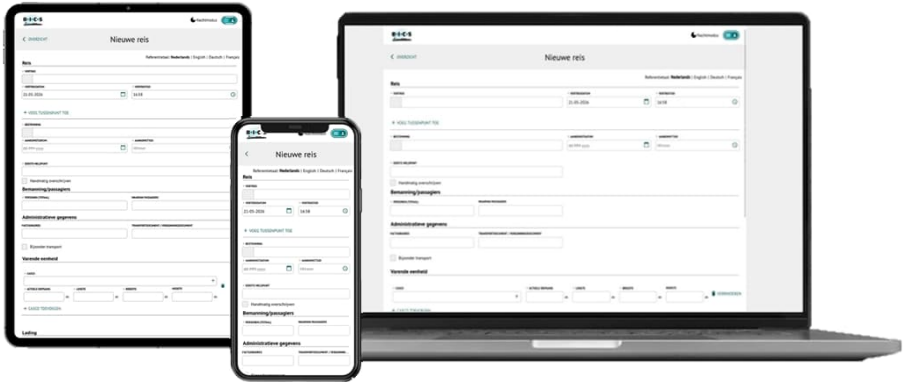

## Déclarez vos voyages depuis n'importe quel appareil

Avec le nouveau BICS Portal, vous déclarez facilement vos voyages depuis n'importe quel appareil. Que vous utilisiez un ordinateur portable, une tablette ou un smartphone, aucune installation n'est nécessaire et les mises à jour se font automatiquement. Vous travaillez ainsi de manière simple, fiable et toujours avec la version la plus récente.

### QUELS SONT LES AVANTAGES DE BICS PORTAL ?

Utilisable sur smartphones et tablettes

Mises à jour automatiques

Aucune installation nécessaire

Synchronise les données entre appareils

### Utiliser aussi BICS Portal ?

Découvrez les possibilités de BICS Portal.  
Contactez-nous ou  
← demandez directement l'accès.

 [www.bicsportal.eu](http://www.bicsportal.eu)

 [helpdesk@bics.nl](mailto:helpdesk@bics.nl)