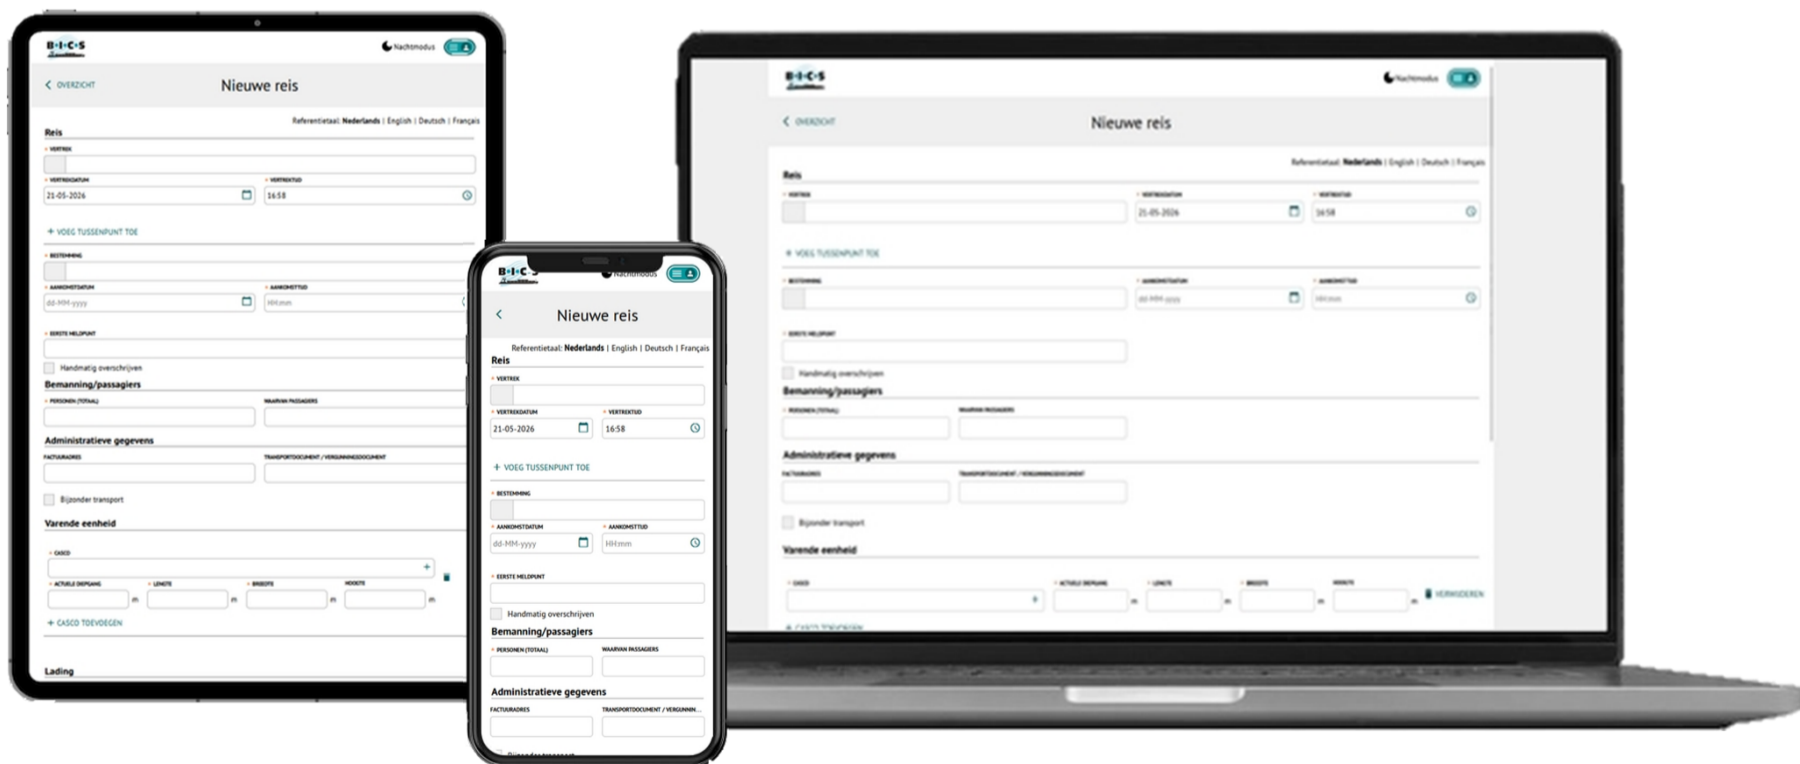

BICS Portal

Scheepsreizen elektronisch melden
vanaf **ieder** apparaat

Met het nieuwe BICS Portal meldt u scheepsreizen eenvoudig vanaf ieder apparaat. Of u nu werkt op een laptop, tablet of smartphone: installatie is niet nodig en updates worden automatisch uitgevoerd. Zo werkt u altijd eenvoudig, betrouwbaar en met de meest actuele versie.

WAT ZIJN DE VOORDELEN VAN BICS PORTAL?

Bruikbaar op smartphones en tablets

Automatische updates

Geen installatie nodig

Synchroniseert gegevens tussen apparaten

Ook gebruikmaken van BICS Portal?

Ontdek de mogelijkheden van BICS Portal.