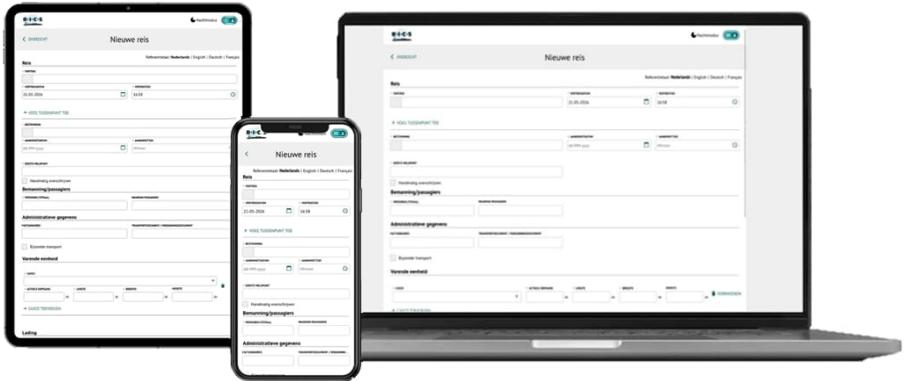

BICS Portal

Scheepsreizen elektronisch melden
vanaf **ieder** apparaat

Met het nieuwe BICS Portal meldt u scheepsreizen eenvoudig vanaf ieder apparaat. Of u nu werkt op een laptop, tablet of smartphone: installatie is niet nodig en updates worden automatisch uitgevoerd. Zo werkt u altijd eenvoudig, betrouwbaar en met de meest actuele versie.

WAT ZIJN DE VOORDELEN VAN BICS PORTAL?

Bruikbaar op smartphones en tablets

Automatische updates

Geen installatie nodig

Synchroniseert gegevens tussen apparaten

Ook gebruikmaken van BICS Portal?

Ontdek de mogelijkheden van BICS Portal.
Neem contact met ons op,
← of vraag direct toegang aan.